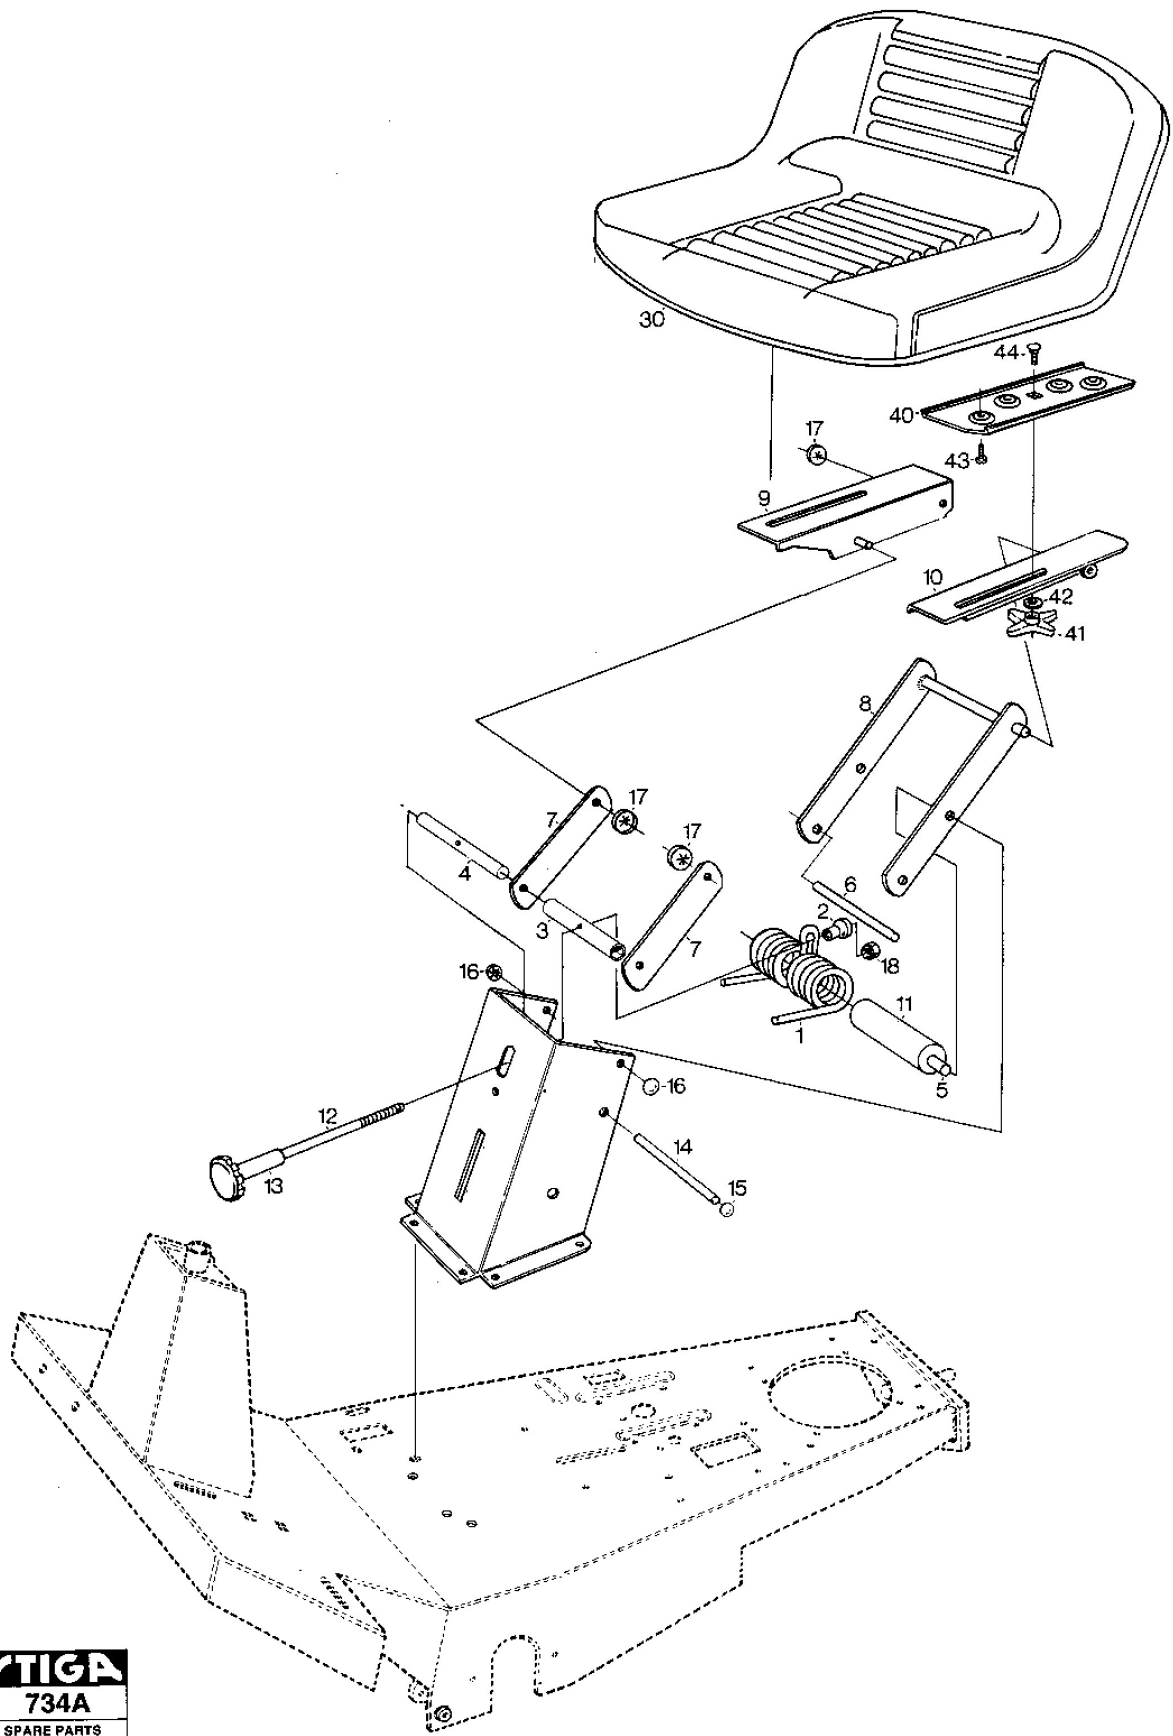

Transmission

Ref.nr.	Antal	Komponentkode	Beskrivelse	Noter	From	Op til
1	1	1134-3820-01	Sprocket			
2	1	1134-3823-01	Spacer			
3	1	9739-0831-22	Nut			
4	1	9997-0855-12	Screw			
5	1	1134-1942-01	Screw			
6	1	9747-0831-02	Lock Nut			
7	2	1134-1561-01	Lever			
8	1	1134-3823-01	Spacer			
9	1	9739-0831-22	Nut			
10	1	9997-0855-12	Screw			
11	1	9500-9949-00	Gear Box 781B	19	Peerless 781B	
12	4	9988-3619-16	Screw			
13	1	9589-0008-02	Chain w. chain lock			
14	1	9589-0504-00	Chain Fastener			
15	1	9600-0050-00	Key			
16	1	1134-1694-04	Differential		Peerless 100-019B	
17	1	1134-1691-02	Sprocket			
18	4	9743-3621-32	Nut			
30	2	1134-3176-02	Rim			
32	2	9545-0116-00	Tyre		16 x 7.50-8	
33	2	9545-0500-00	Valve Assy.			
34	2	1134-0341-01	Washer			
35	2	1134-1348-01	Screw			
36	2	9743-3721-32	Nut			
37	2	1134-1876-01	Rear Axle Mounting			
38	2	1134-1875-01	Bushing			
39	4	9739-0831-22	Nut			
40	4	9959-0820-16	Screw			
50	1	1134-1925-02	Gear Shifter			
51	1	1134-1981-01	Shift Lock			
52	1	9699-0060-02	Washer			
53	1	9987-5016-16	Screw			
54	1	1134-1916-01	Stop Plate			
55	2	9942-0816-16	Screw			
55	2	9945-0816-16	Screw			

Seat

Ref.nr.	Antal	Komponentkode	Beskrivelse	Noter	From	Op til
1	1	1134-0015-00	Seat spring			
2	1	1134-0493-00	Nut			
3	1	1134-2846-01	Tube			
4	1	1134-2847-01	Shaft			
5	1	1134-0022-00	Control Rod			
6	1	1134-0050-00	Seat Rod			
7	2	1134-1650-01	Tie Bar			
8	1	1134-1652-01	Spring			
9	1	1134-3618-01	Seat Attachment-R.H.			
10	1	1134-3618-02	Seat Attachment-L.H.			
11	1	1134-1883-01	Axle			
12	1	1134-2163-01	Rod			
13	1	1134-2166-01	Spacer			
14	1	1134-2454-01	Shaft			
15	2	9672-0006-02	Lock washer			
16	2	9672-0004-02	Starlock			
17	4	9675-0017-02	Starlock			
18	2	9799-0831-02	Nut			
30	1	1134-0800-06	Seat Sears Sa 1216 (9407-0003-01) 20			
40	2	1134-2961-01	Seat Adapter			
41	2	1134-1711-01	Knob			
42	2	9699-0062-02	Washer			
43	4	9988-3616-16	Screw			
44	2	9898-0820-16	Screw			