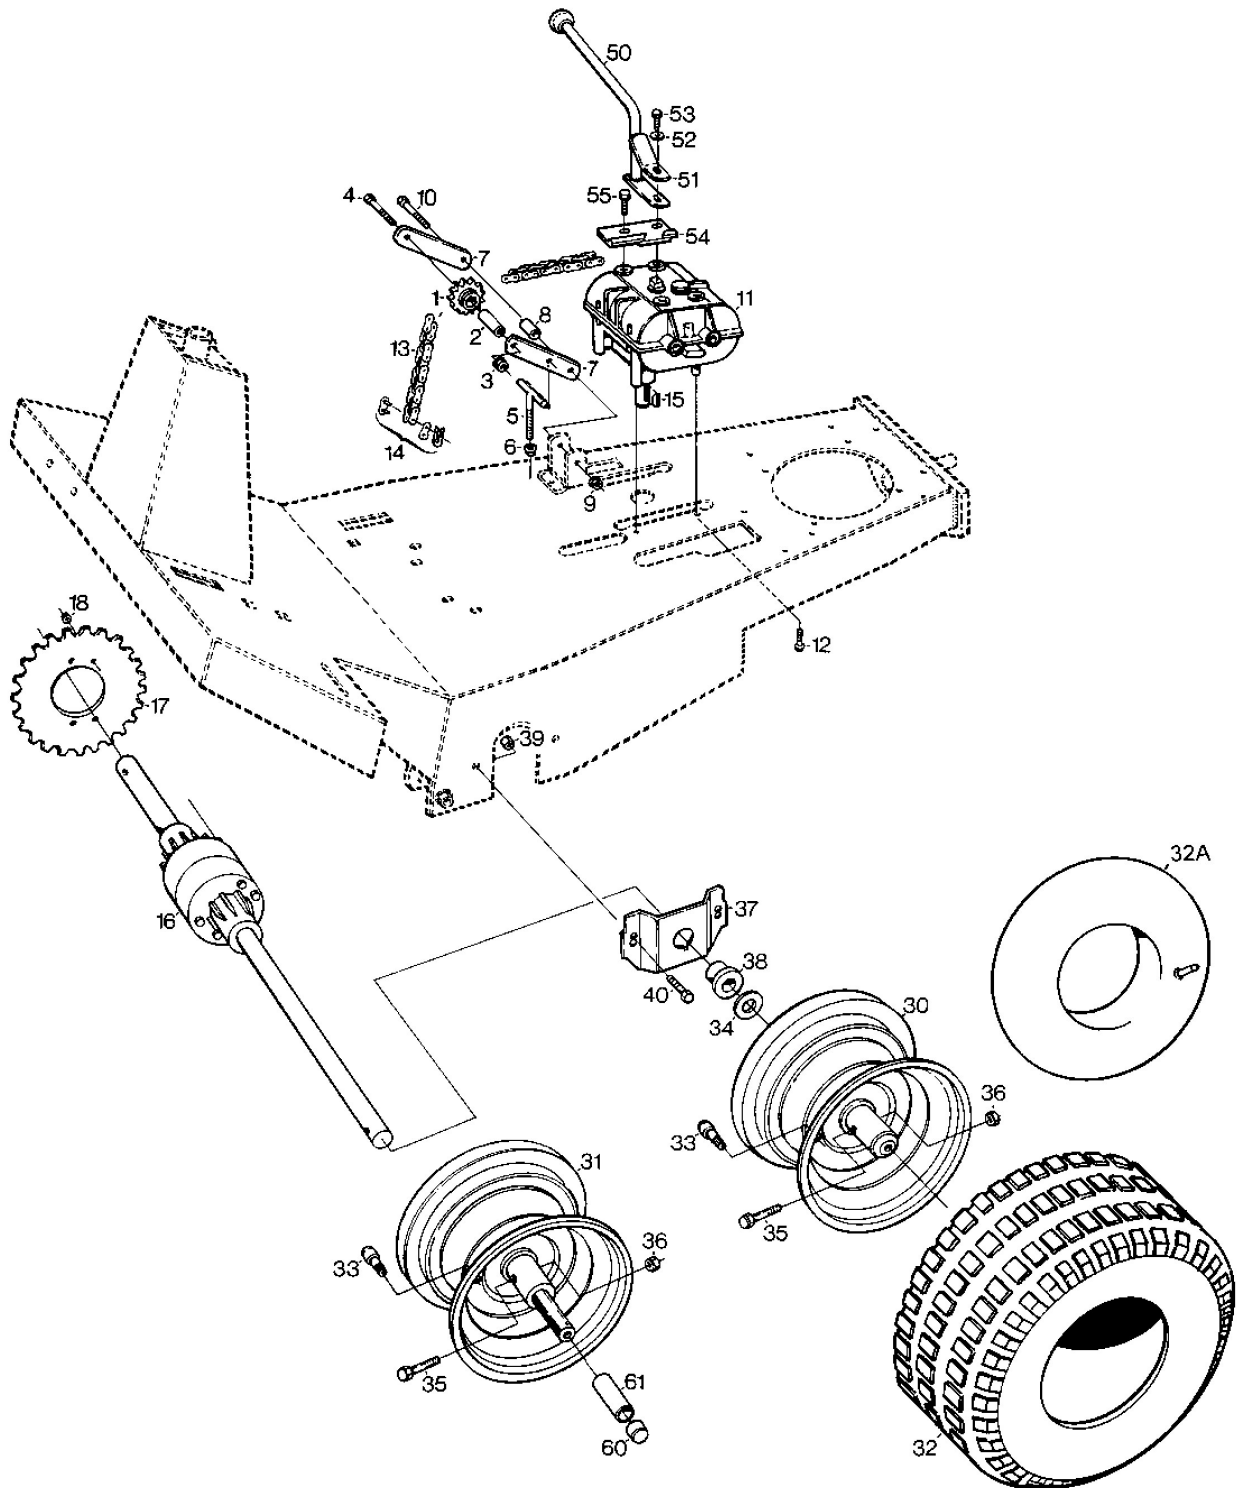

Transmission

Ref.nr.	Antal	Komponentkode	Beskrivelse	Noter	From	Op til
1	1	1134-3820-01	Sprocket			
2	1	1134-3823-01	Spacer			
3	1	9739-0831-22	Nut			
4	1	9997-0855-12	Screw			
5	1	1134-1942-01	Screw			
6	1	9747-0831-02	Lock Nut			
7	2	1134-1561-01	Lever			
8	1	1134-3823-01	Spacer			
9	1	9739-0831-22	Nut			
10	1	9997-0855-12	Screw			
11	1	9500-9949-00	Gear Box 781B	19	Peerless 781B	
12	4	9988-3619-16	Screw			
13	1	9589-0008-02	Chain w. chain lock			
14	1	9589-0504-00	Chain Fastener			
15	1	9600-0050-00	Key			
16	1	1134-1694-04	Differential		Peerless 100-019B	
17	1	1134-1691-02	Sprocket			
18	4	9743-3621-32	Nut			
30	2	1134-3176-02	Rim			
32	2	9545-0116-00	Tyre		16 x 7.50-8	
33	2	9545-0500-00	Valve Assy.			
34	2	1134-0341-01	Washer			
35	2	1134-1348-01	Screw			
36	2	9743-3721-32	Nut			
37	2	1134-1876-01	Rear Axle Mounting			
38	2	1134-1875-01	Bushing			
39	4	9739-0831-22	Nut			
40	4	9959-0820-16	Screw			
50	1	1134-1925-02	Gear Shifter			
51	1	1134-1981-01	Shift Lock			
52	1	9699-0060-02	Washer			
53	1	9987-5016-16	Screw			
54	1	1134-1916-01	Stop Plate			
55	2	9942-0816-16	Screw			
55	2	9945-0816-16	Screw