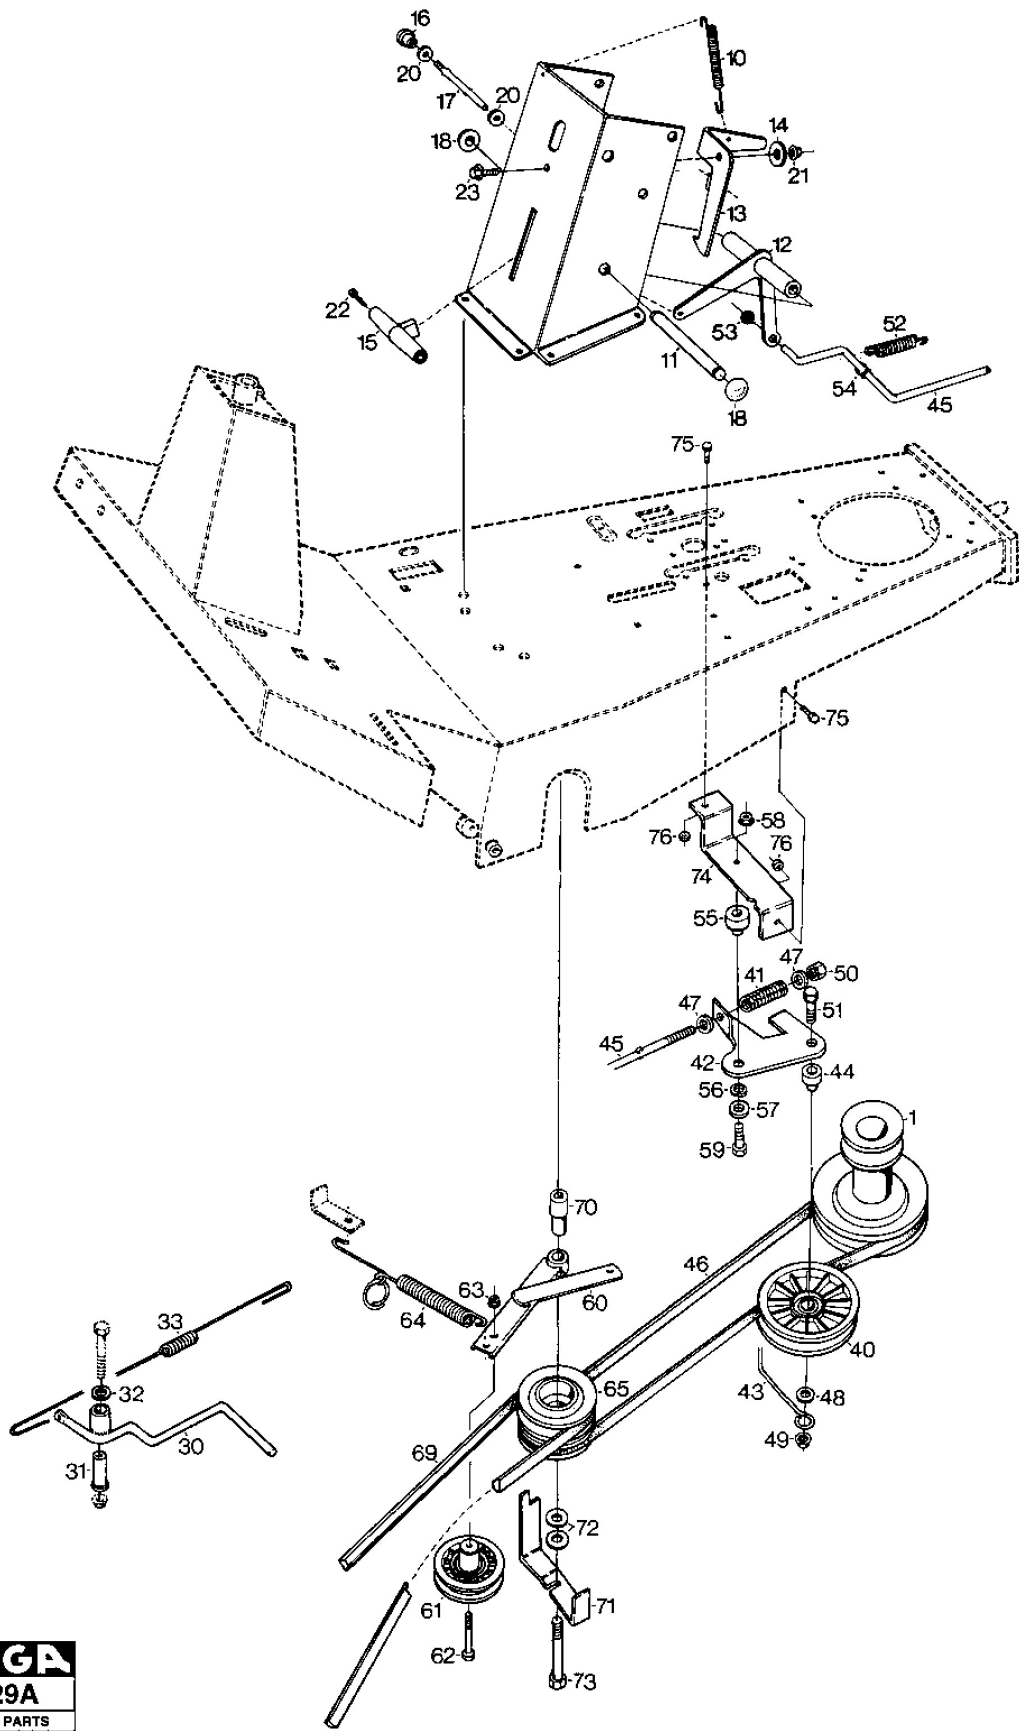

Frame Bodywork

Ref.nr.	Antal	Komponentkode	Beskrivelse	Noter	From	Op til
1	1	1134-3800-01	Seat Bracket-Yellow			
2	5	9739-0831-22	Nut			
3	3	9959-0816-16	Screw	L = 16 mm		
4	1	9997-0855-12	Screw	L = 55 mm		
5	1	9959-0825-16	Screw	L = 25 mm		
6	1	1134-1595-02	Tube			
7	2	1134-2849-01	Rubber Hose (30 Mm)			
8	2	9403-0015-70	Plug			
9	2	9739-0831-22	Nut			
10	2	9959-0816-16	Screw			
11	2	9997-1055-12	Screw			
13	1	1134-3799-01	Cover			
14	4	9849-8013-16	Screw			
20	1	1134-3819-01	Floor Mat			
30	1	1134-2856-01	Engine Hood Yellow			
31	1	9948-0616-16	Screw			
32	1	9699-0060-02	Washer			
33	1	1134-3643-01	Nut			
34	2	9405-0029-00	Knob			
35	3	9632-0516-00	Pop Rivet			
36	1	1134-9028-01	Rubber Strap (3 Pcs)	Sats 3 st/kit of 3		
37	1	9699-0054-02	Washer			
38	2	9699-0087-02	Washer			
39	2	9849-8013-16	Screw			
40	1	1134-2855-01	Engine Cover (Black)			
41	1	1134-2267-01	Guarding Net			
99	1	1134-3557-01	Label Kit			

Engine

Ref.nr.	Antal	Komponentkode	Beskrivelse	Noter	From	Op til
1	4	9747-0831-02	Lock Nut			
2	4	9997-0840-16	Screw			
20	1	1134-1364-02	Spacer Ring			
21	1	9600-0250-00	Key			
40	1	1134-1975-01	Throttle Cable			
41	1	9403-0035-10	Knob			
42	2	9849-8009-16	Screw			

Seat

Ref.nr.	Antal	Komponentkode	Beskrivelse	Noter	From	Op til
1	1	1134-0015-00	Seat spring			
2	1	1134-0493-00	Nut			
3	1	1134-2846-01	Tube			
4	1	1134-2847-01	Shaft			
5	1	1134-0022-00	Control Rod			
6	1	1134-0050-00	Seat Rod			
7	2	1134-1650-01	Tie Bar			
8	1	1134-1652-01	Spring			
9	1	1134-3618-01	Seat Attachment-R.H.			
10	1	1134-3618-02	Seat Attachment-L.H.			
11	1	1134-1883-01	Axle			
12	1	1134-2163-01	Rod			
13	1	1134-2166-01	Spacer			
14	1	1134-2454-01	Shaft			
15	2	9672-0006-02	Lock washer			
16	2	9672-0004-02	Starlock			
17	4	9675-0017-02	Starlock			
18	2	9799-0831-02	Nut			
30	1	1134-0800-06	Seat Sears Sa 1216 (9407-0003-01) 20			
40	2	1134-2961-01	Seat Adapter			
41	2	1134-1711-01	Knob			
42	2	9699-0062-02	Washer			
43	4	9988-3616-16	Screw			
44	2	9898-0820-16	Screw			