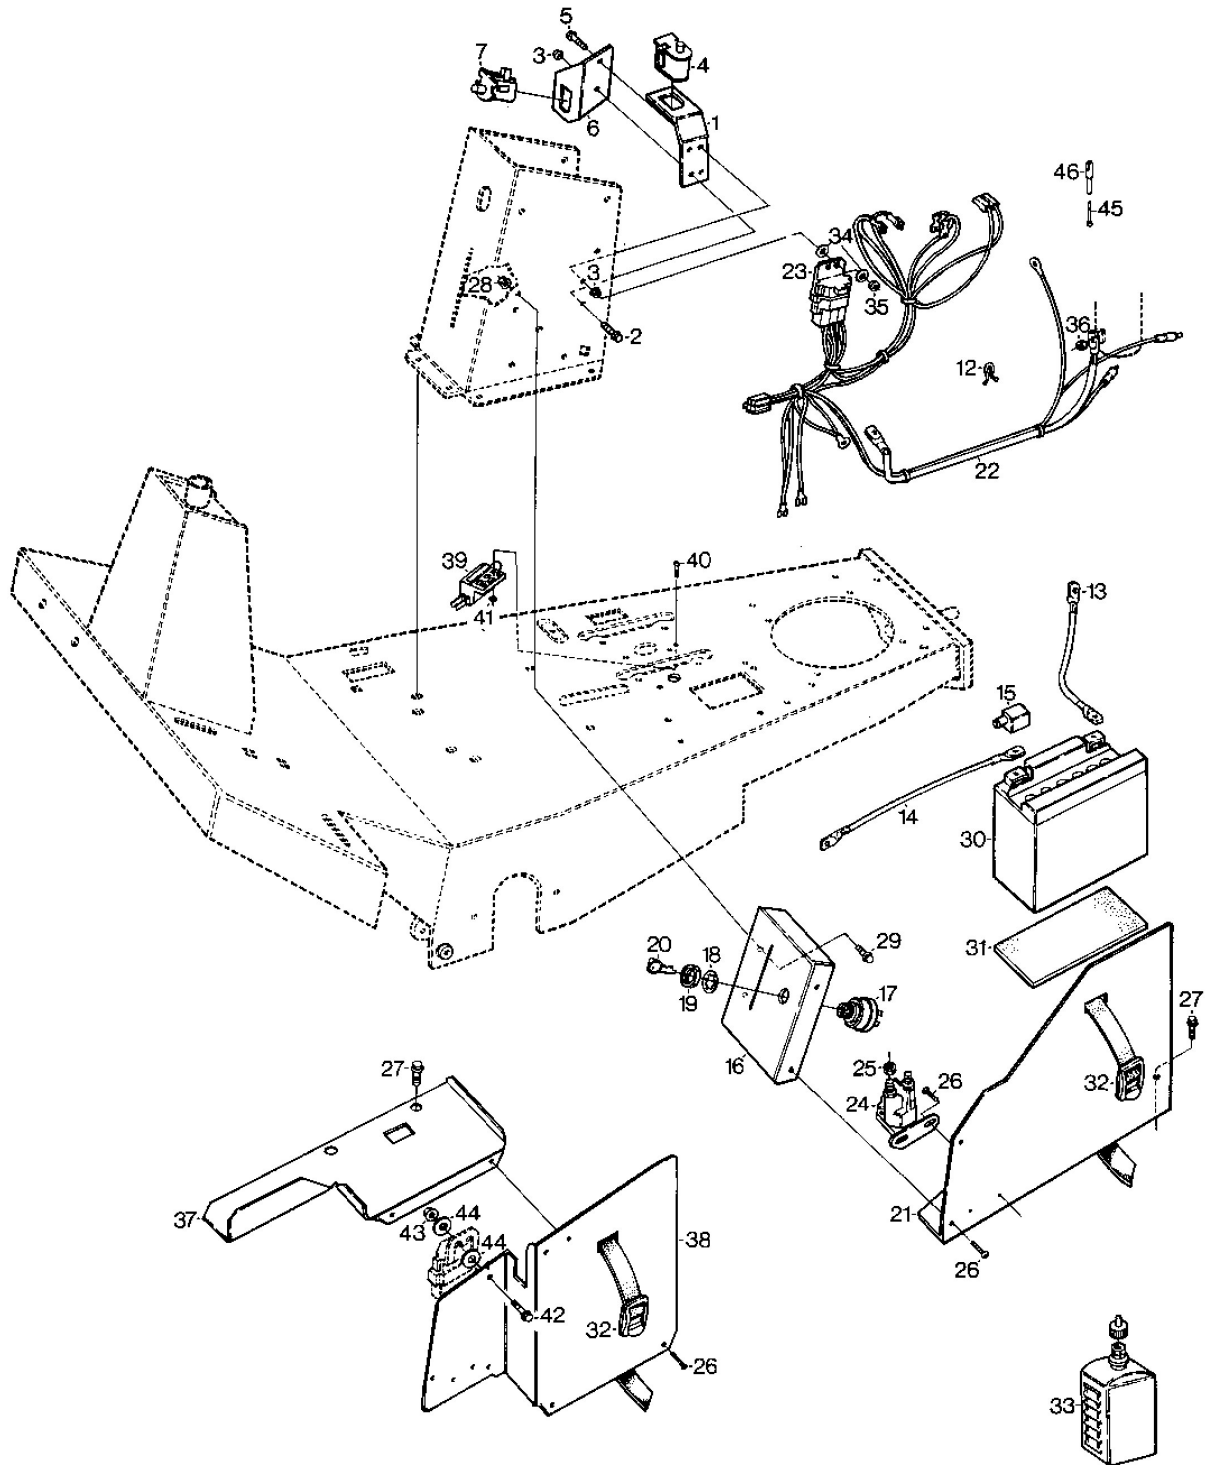

Electrical System

Ref.nr.	Antal	Komponentkode	Beskrivelse	Noter	From	Op til
1	1	1134-3251-02	Bracket			
2	1	9959-0612-16	Screw	L = 12 mm		
2	1	9959-0616-16	Screw	L = 16 mm (US, CA)		
3	2	9739-0631-22	Nut			
4	1	1134-3156-02	Switch			
5	1	9997-0625-16	Screw	L = 25 mm		
5	1	9997-0630-12	Screw	L = 30 mm		
6	1	1134-3551-01	Attachment	2841, 2842, 2843		
7	1	1134-3156-01	Switch	2841, 2842, 2843		
12	1	1134-3204-01	Cable Holder			
13	1	1131-1455-00	Battery Cable (-)			
14	1	1134-0234-01	Battery Cable (+)			
15	1	1134-2310-01	Guard Cap (+)			
16	1	1134-1594-01	Panel			
17	1	1134-1814-01	Starter Switch Assy.			
18	1	1134-2853-01	Washer			
19	1	1134-2852-01	Nut			
20	1	1134-2848-01	Ignition Key			
21	1	1134-1922-01	Battery Plate			
22	1	1134-3621-01	Harness			
22	1	1134-3622-01	Harness	2841, 2842 (US, CA)		
23	1	1134-3623-02	Interlock Module			
24	1	1134-2962-01	Solenoid			
25	2	9794-5131-02	Nut			
26	4	9849-8009-16	Screw			
27	1	9942-0612-16	Screw			
28	2	9739-0631-22	Nut			
29	2	9959-0612-16	Screw			
30	1	9400-0086-00	Battery			
31	1	1134-2333-01	Battery Pad			
32	1	9400-0064-02	Battery Holder			
33	1	1134-3300-01	Battery Acid	2 x 0.85 liter		
34	2	9699-0060-02	Washer			
35	1	9747-0631-02	Lock Nut			
36	1	9795-3531-02	Nut			
45	1	9400-0275-00	Terminal Contact			
46	1	9400-0276-00	Terminal Plug