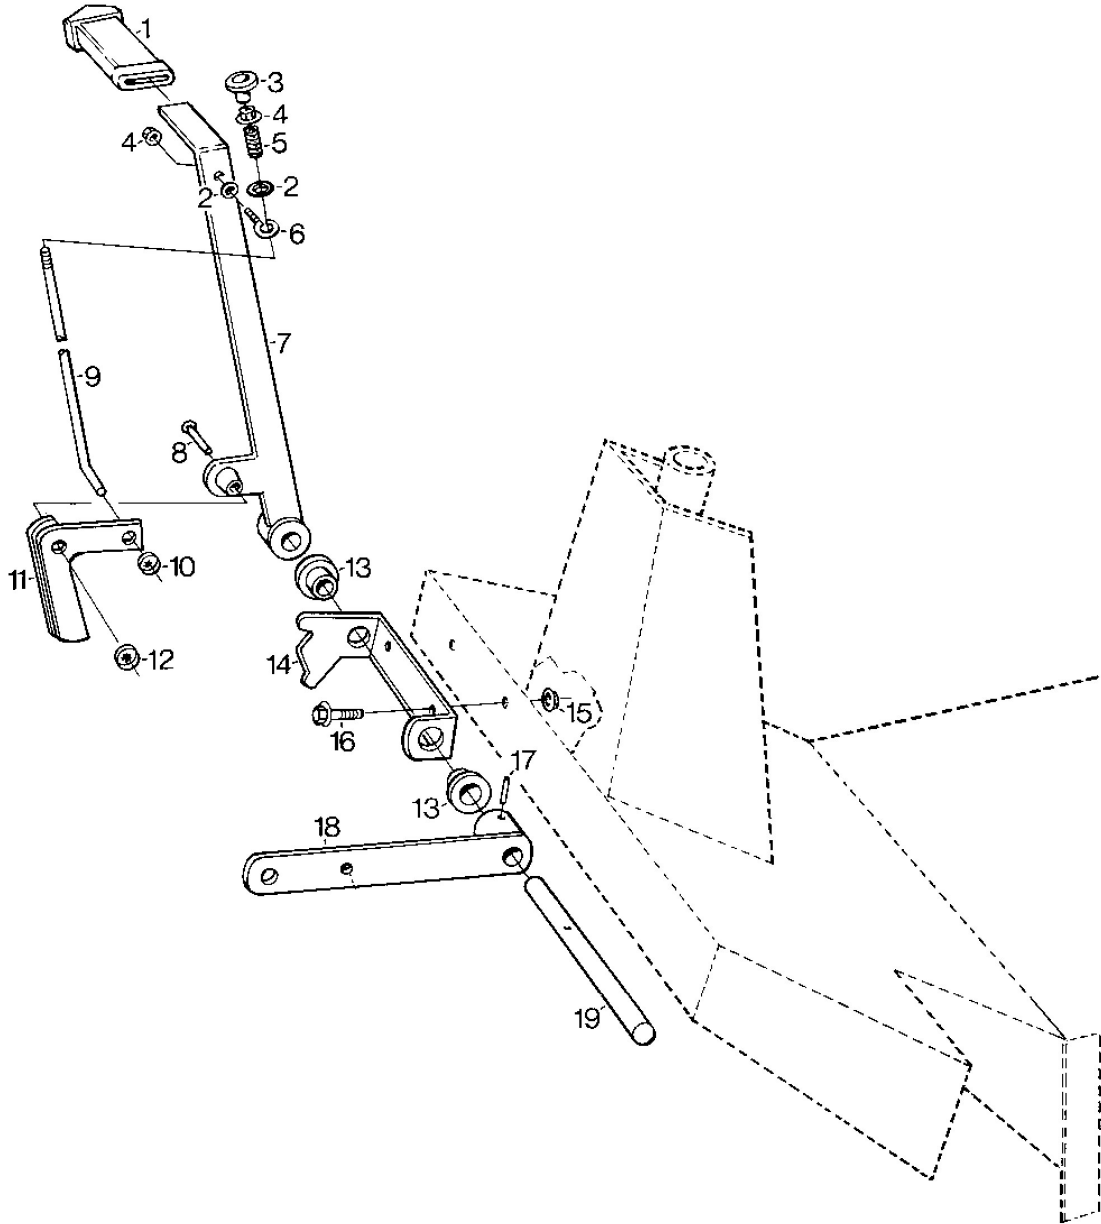

Manual Lifting Device

Ref.nr.	Antal	Komponentkode	Beskrivelse	Noter	From	Op til
0	1	1134-1437-02	Accessory Ricing Device			
1	1	9403-0110-01	Handle			
2	2	9699-0025-02	Washer			
3	1	1134-0583-00	Knob			
4	2	9739-0631-22	Nut			
5	1	1111-0053-00	Spring			
6	1	1134-1889-01	Eye Bolt			
7	1	1134-0859-03	Bar			
8	1	9646-0099-22	Rivet			
9	1	1134-0858-00	Push Rod			
10	1	9675-0008-02	Starlock			
11	1	1134-2911-01	Locking Pawl			
12	1	9675-0012-02	Locking washer			
13	2	1134-2684-01	Bearing			
14	1	1134-0536-00	Locking Plate			
15	2	9739-1031-22	Nut			
16	2	9959-1020-16	Screw			
17	2	9595-0258-00	Locating Pin			
18	1	1134-1604-01	Trippet			
19	1	1134-1884-01	Lifting Shaft