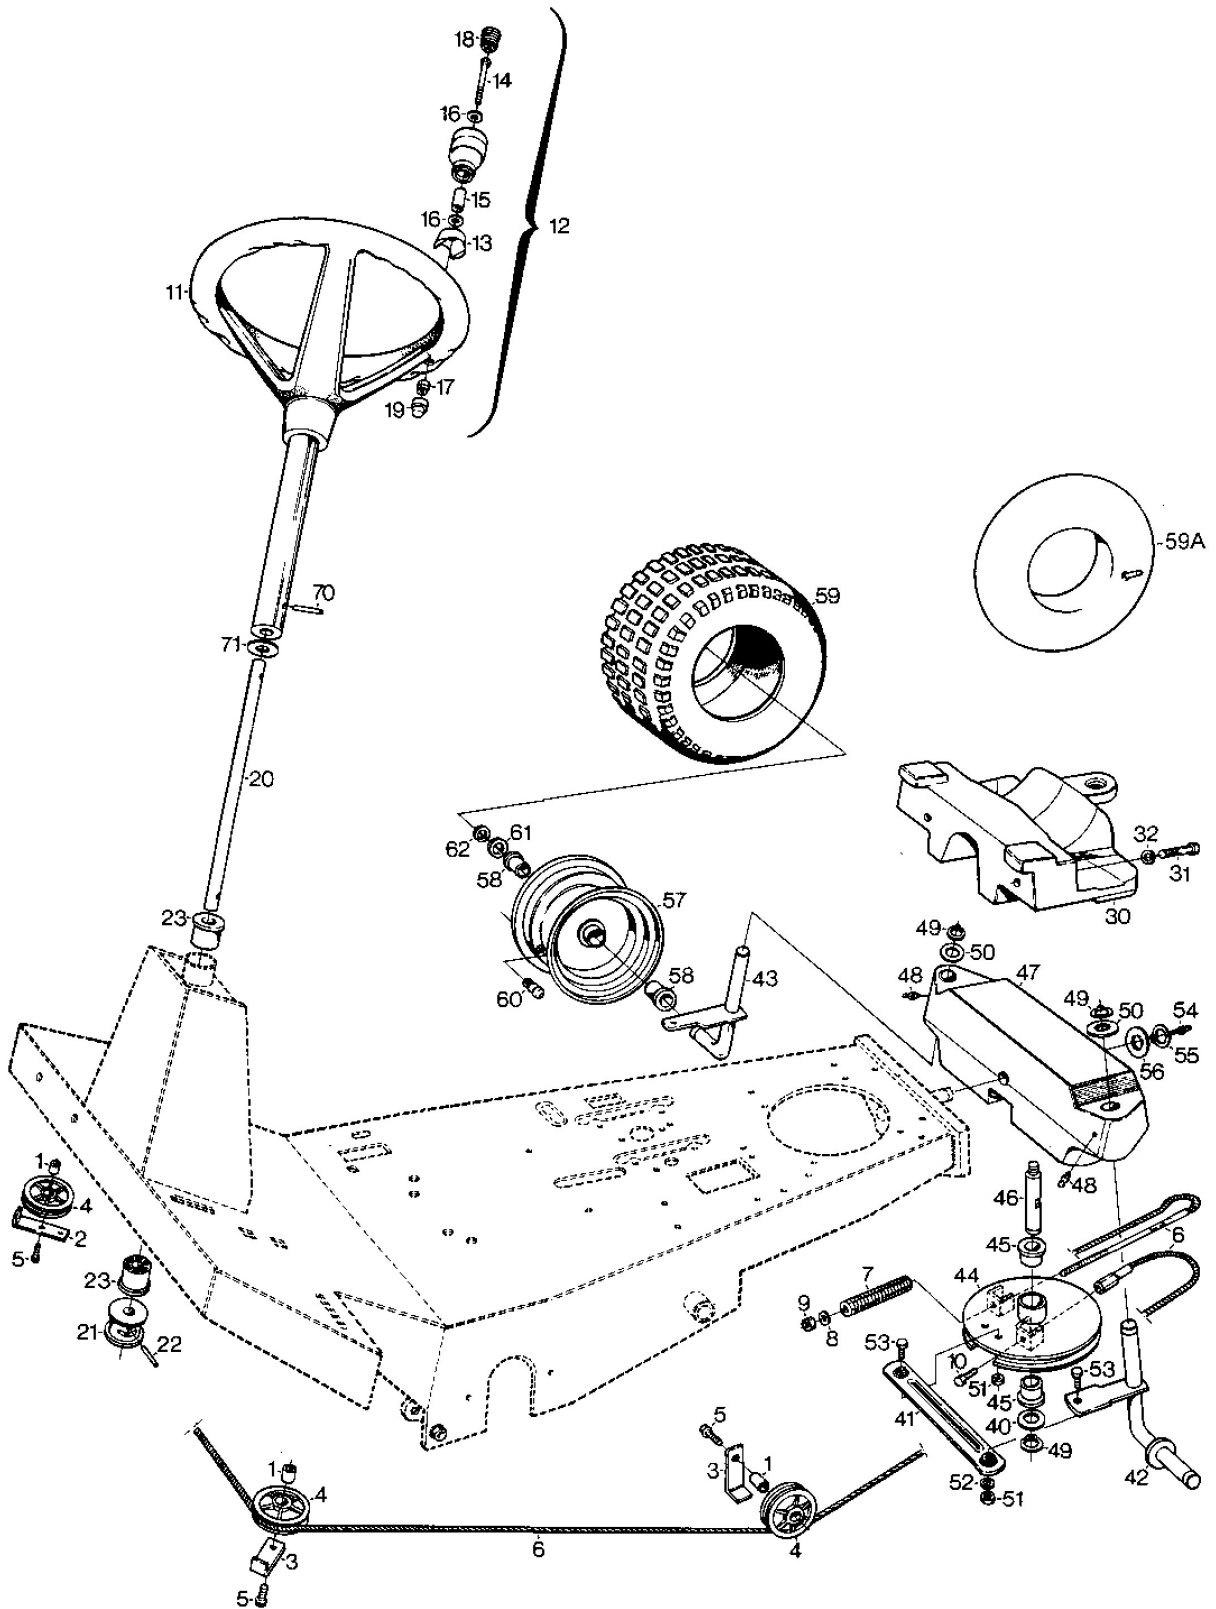

Steering

Ref.nr.	Antal	Komponentkode	Beskrivelse	Noter	From	Op til
1	4	1134-0041-01	Bushing			
2	1	1134-3022-01	Bracket			
3	3	1134-3022-01	Bracket			
4	2	1134-9025-01	Steering Pulley	Sats 2 st/kit of 2		
5	4	9942-1030-16	Screw			
6	1	1134-9023-01	Steering Wire			
7	1	1134-1310-01	Spring			
8	1	9699-0090-02	Washer			
9	1	9747-0831-02	Lock Nut			
10	1	9959-0816-16	Screw			
11	1	1134-2390-01	Steering wheel			
20	1	1134-1424-01	Steering Rod			
21	1	1134-1933-01	Steering Pulley			
22	1	9595-0262-00	Locating Pin			
23	2	1134-1901-01	Bearing			
30	1	1134-3538-01	Rear weight (no spare	2841, 2842, 2843		
31	2	9997-1080-12	Screw			
32	2	9699-0035-02	Washer			
40	1	1134-0341-01	Washer			
41	2	1134-3247-02	Tie Rod			
42	1	1134-1428-01	Spindle Lh			
43	1	1134-1428-02	Spindle Rh			
44	1	1134-1500-02	Steering Pulley			
45	1	1134-9024-01	Bearing	Sats 4 st/kit of 4		
46	1	1134-1583-01	Shaft For Steering Pulley			
47	1	1134-1634-01	Rear axle			
47	1	1134-1634-02	Rear axle	2841, 2842, 2843		
48	2	9501-0500-00	Grease Dispenser			
49	3	9650-0020-04	Circlip			
50	2	9699-0088-02	Washer			
51	4	9747-0831-02	Lock Nut			
52	2	9699-0028-02	Washer			
53	4	9997-0825-16	Screw			
54	1	9501-0500-00	Grease Dispenser			
55	1	9650-0020-04	Circlip			
56	1	9699-0088-02	Washer			
57	2	1134-2669-02	Rim W.Bearings			
58	1	1134-9026-01	Bearing	Sats 4 st/kit of 4		
59	2	9545-0117-00	Tyre	13 x 5.00-6		
60	2	9545-0500-00	Valve Assy.			
61	2	1134-0341-01	Washer			
62	2	9650-0020-04	Circlip			
70	1	9595-0262-00	Locating Pin			
71	1	9699-0103-02	Washer	0.5 mm		
71	1	9699-0114-02	Washer	1.0 mm